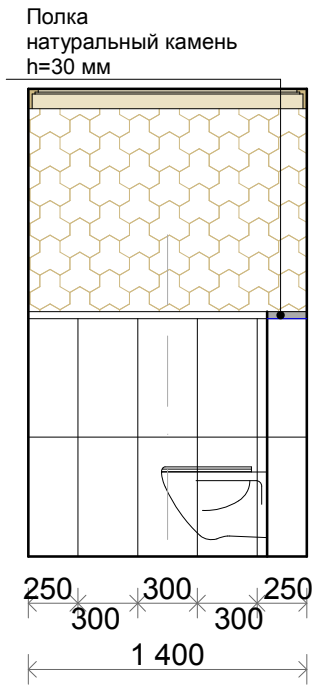

Сигарная комната

Состав проекта:

1. План расстановки мебели и оборудования
2. План потолков
3. План полов
4. План расстановки осветительных приборов и выключателей
5. План расстановки розеток
6. Развертка стены в осях А-В
7. Развертка стены в осях 1-2
8. Развертка стены в осях В-А
9. Развертка стены в осях 2-1
10. Габаритные чертежи барной стойки.
11. Развертки стен СУ

Камень натуральный в форматной плитке
300x600 мм - 211 шт.

Камень натуральный в форматной плитке
300x300 мм - 30 шт.

-  Святильник настенный
h=1950 мм от ч.п.
-  Люстра
-  Святильник потолочный
встраиваемый
-  Выключатель
h=1350 мм от ч.п.
-  Светодиодная лента

TV Антена TV
h=1500 мм от ч.п.

Розетка 220W
h=1500 мм от ч.п.

Розетка 220W
h=70 мм от ч.п.

Розетка 220W
h=1000 мм от ч.п.

Розетка 220W
h=250 мм от ч.п.

-  Плитка форматная 300 x 600 мм, h=20 мм
натуральный камень
обработка ЛОЩЕНИЕ - 40 шт.
-  Плитка форматная 300 x 300 мм, h=20 мм
натуральный камень
обработка ЛОЩЕНИЕ - 30 шт.