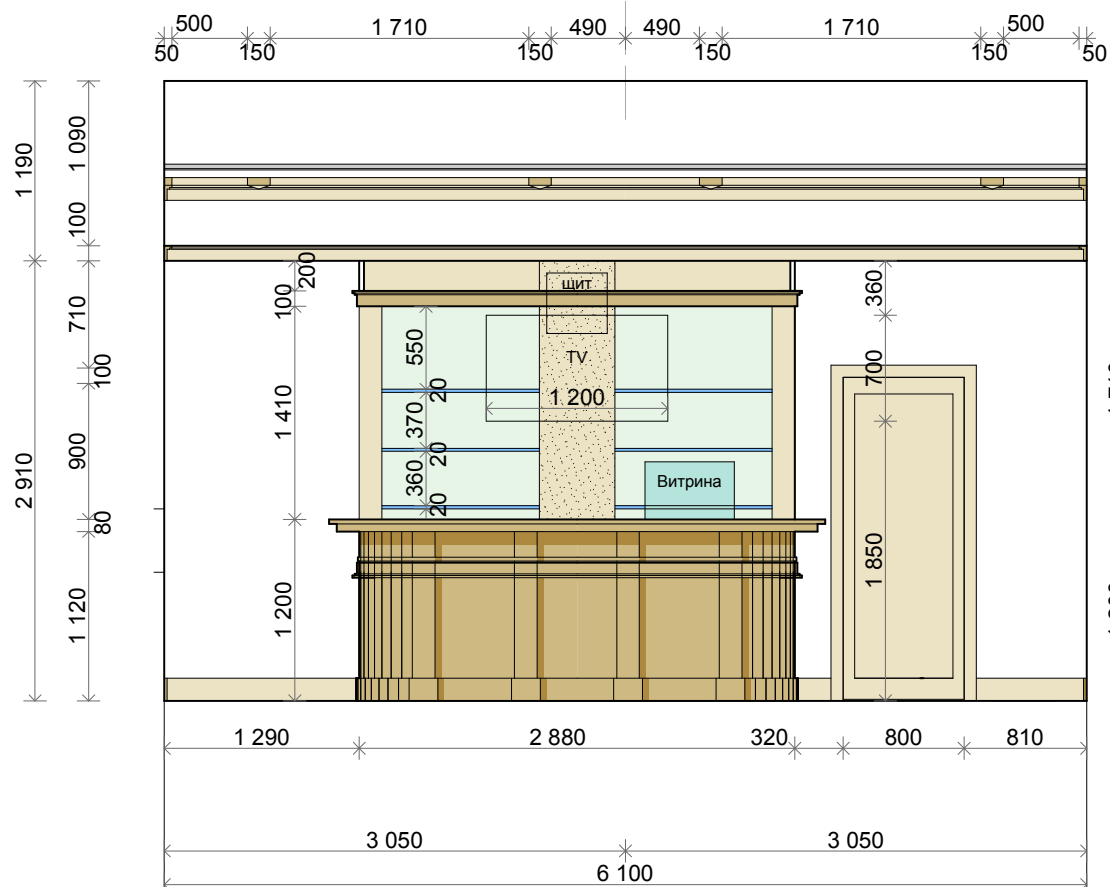

Сигарная комната

Состав проекта:

1. План расстановки мебели и оборудования
2. План потолков
3. План полов
4. План расстановки осветительных приборов и выключателей
5. План расстановки розеток
6. Развертка стены в осях А-В
7. Развертка стены в осях 1-2
8. Развертка стены в осях В-А
9. Развертка стены в осях 2-1
10. Габаритные чертежи барной стойки.
11. Развертки стен СУ

TV Антена TV
h=1500 мм от ч.п.

Розетка 220W
h=1500 мм от ч.п.

Розетка 220W
h=70 мм от ч.п.

Розетка 220W
h=1000 мм от ч.п.

Розетка 220W
h=250 мм от ч.п.

-  Плитка форматная 300 x 600 мм, h=20 мм
натуральный камень
обработка ЛОЩЕНИЕ - 40 шт.
-  Плитка форматная 300 x 300 мм, h=20 мм
натуральный камень
обработка ЛОЩЕНИЕ - 30 шт.