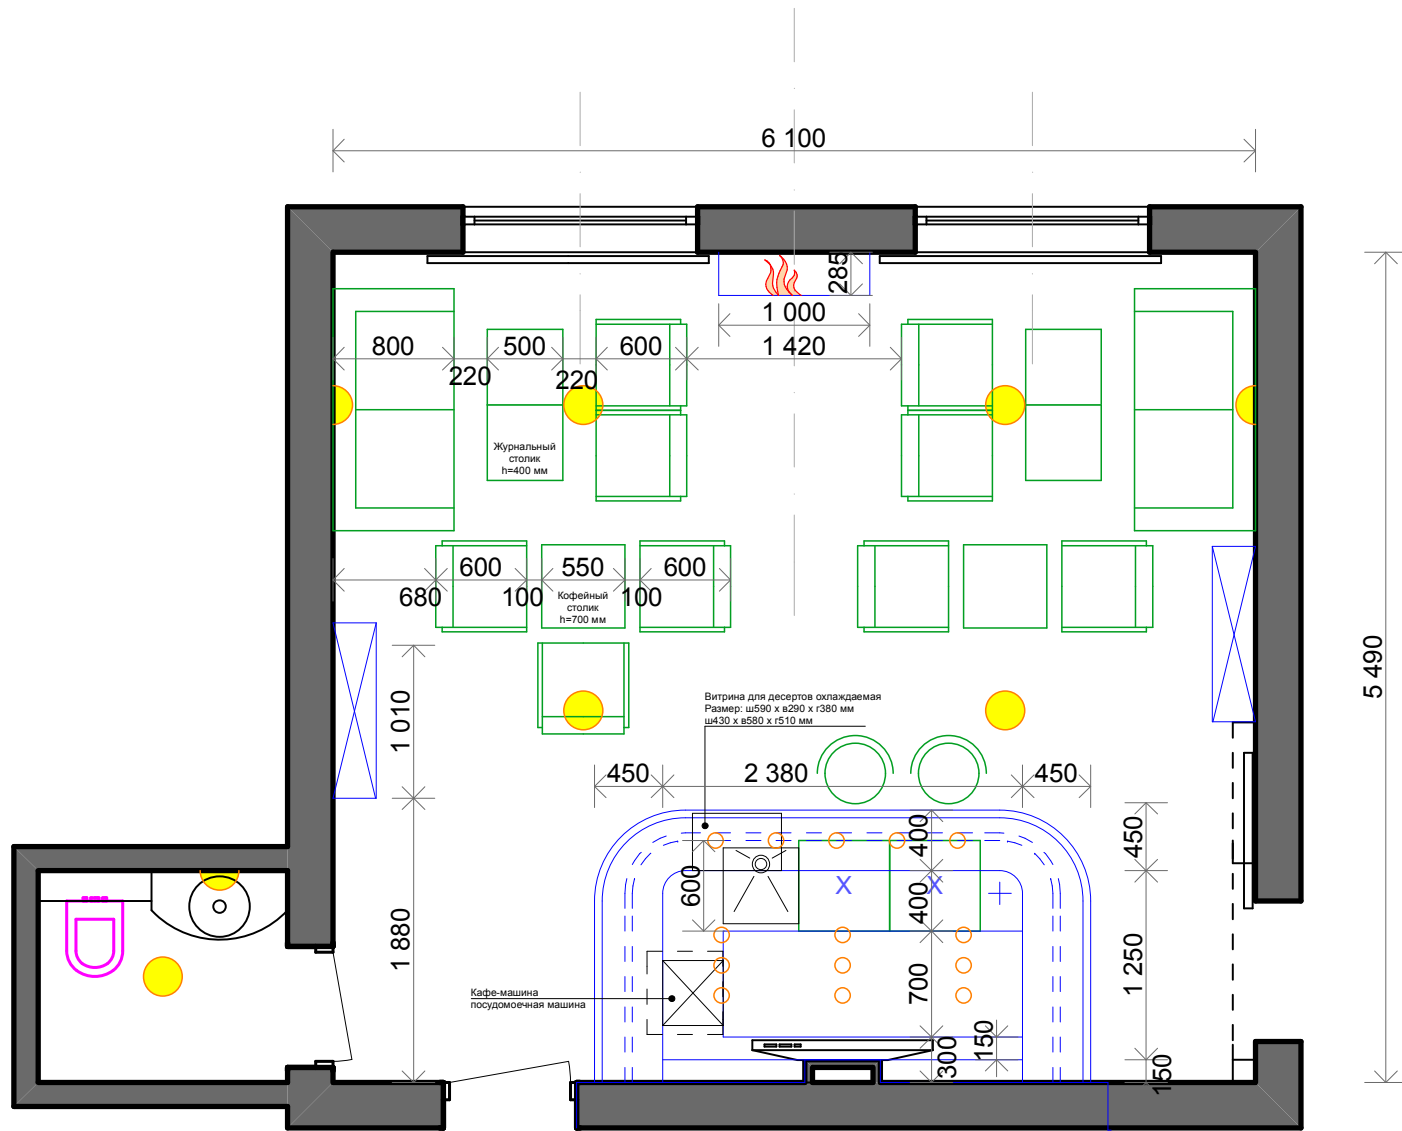

Сигарная комната

Состав проекта:

1. План расстановки мебели и оборудования
2. План потолков
3. План полов
4. План расстановки осветительных приборов и выключателей
5. План расстановки розеток
6. Развертка стены в осях А-В
7. Развертка стены в осях 1-2
8. Развертка стены в осях В-А
9. Развертка стены в осях 2-1
10. Габаритные чертежи барной стойки.
11. Развертки стен СУ

Камень натуральный в форматной плитке
300x600 мм - 211 шт.

Камень натуральный в форматной плитке
300x300 мм - 30 шт.

-  Святильник настенный
h=1950 мм от ч.п.
-  Люстра
-  Святильник потолочный
встраиваемый
-  Выключатель
h=1350 мм от ч.п.
-  Светодиодная лента

TV Антена TV
h=1500 мм от ч.п.

Розетка 220W
h=1500 мм от ч.п.

Розетка 220W
h=70 мм от ч.п.

Розетка 220W
h=1000 мм от ч.п.

Розетка 220W
h=250 мм от ч.п.

-  Плитка форматная 300 x 600 мм, h=20 мм
натуральный камень
обработка ЛОЩЕНИЕ - 40 шт.
-  Плитка форматная 300 x 300 мм, h=20 мм
натуральный камень
обработка ЛОЩЕНИЕ - 30 шт.