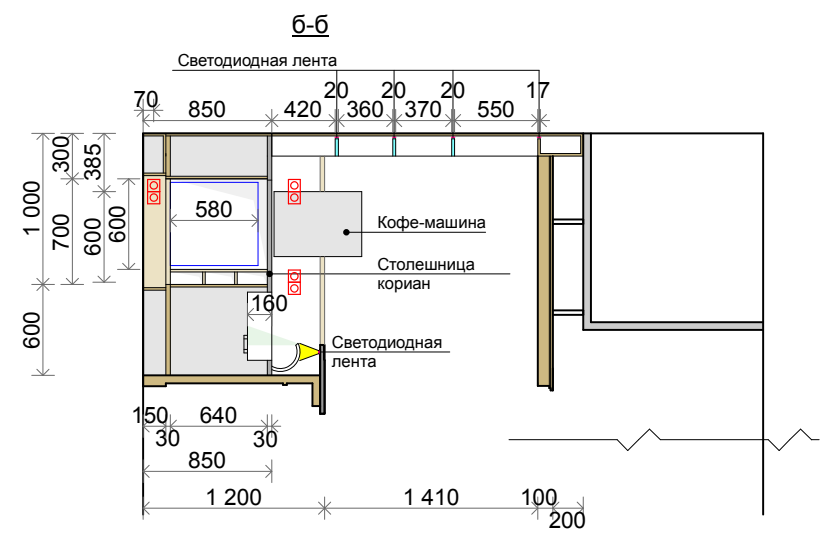

Сигарная комната

Состав проекта:

1. План расстановки мебели и оборудования
2. План потолков
3. План полов
4. План расстановки осветительных приборов и выключателей
5. План расстановки розеток
6. Развертка стены в осях А-В
7. Развертка стены в осях 1-2
8. Развертка стены в осях В-А
9. Развертка стены в осях 2-1
10. Габаритные чертежи барной стойки.
11. Развертки стен СУ

Камень натуральный в форматной плитке
300x600 мм - 211 шт.

Камень натуральный в форматной плитке
300x300 мм - 30 шт.

-  Святильник настенный
h=1950 мм от ч.п.
-  Люстра
-  Святильник потолочный
встраиваемый
-  Выключатель
h=1350 мм от ч.п.
-  Светодиодная лента

TV Антена TV
h=1500 мм от ч.п.

Розетка 220W
h=1500 мм от ч.п.

Розетка 220W
h=70 мм от ч.п.

Розетка 220W
h=1000 мм от ч.п.

Розетка 220W
h=250 мм от ч.п.

-  Плитка форматная 300 x 600 мм, h=20 мм
натуральный камень
обработка ЛОЩЕНИЕ - 40 шт.
-  Плитка форматная 300 x 300 мм, h=20 мм
натуральный камень
обработка ЛОЩЕНИЕ - 30 шт.