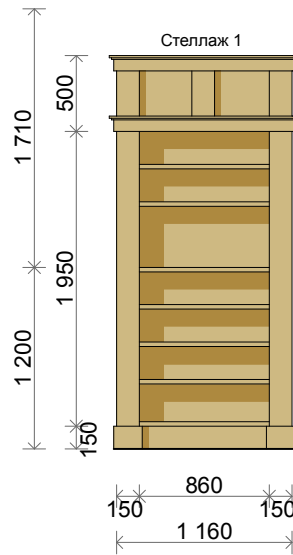

Сигарная комната

Состав проекта:

1. План расстановки мебели и оборудования
2. План потолков
3. План полов
4. План расстановки осветительных приборов и выключателей
5. План расстановки розеток
6. Развертка стены в осях А-В
7. Развертка стены в осях 1-2
8. Развертка стены в осях В-А
9. Развертка стены в осях 2-1
10. Габаритные чертежи барной стойки.
11. Развертки стен СУ

Камень натуральный в форматной плитке
300x600 мм - 211 шт.

Камень натуральный в форматной плитке
300x300 мм - 30 шт.

-  Святильник настенный
h=1950 мм от ч.п.
-  Люстра
-  Святильник потолочный
встраиваемый
-  Выключатель
h=1350 мм от ч.п.
-  Светодиодная лента

TV Антена TV
h=1500 мм от ч.п.

Розетка 220W
h=1500 мм от ч.п.

Розетка 220W
h=70 мм от ч.п.

Розетка 220W
h=1000 мм от ч.п.

Розетка 220W
h=250 мм от ч.п.

-  Плитка форматная 300 x 600 мм, h=20 мм
натуральный камень
обработка ЛОЩЕНИЕ - 40 шт.
-  Плитка форматная 300 x 300 мм, h=20 мм
натуральный камень
обработка ЛОЩЕНИЕ - 30 шт.