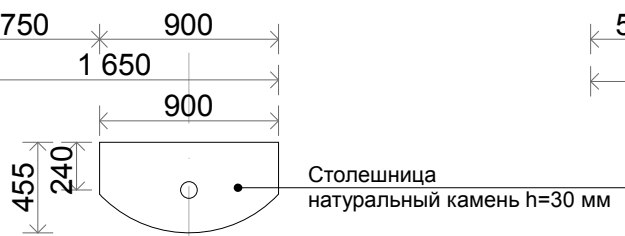

Камень натуральный в форматной плитке
300x600 мм - 211 шт.

Камень натуральный в форматной плитке
300x300 мм - 30 шт.

-  Святильник настенный
h=1950 мм от ч.п.
-  Люстра
-  Святильник потолочный
встраиваемый
-  Выключатель
h=1350 мм от ч.п.
-  Светодиодная лента

TV Антена TV
h=1500 мм от ч.п.

Розетка 220W
h=1500 мм от ч.п.

Розетка 220W
h=70 мм от ч.п.

Розетка 220W
h=1000 мм от ч.п.

Розетка 220W
h=250 мм от ч.п.

-  Плитка форматная 300 x 600 мм, h=20 мм
натуральный камень
обработка ЛОЩЕНИЕ - 40 шт.
-  Плитка форматная 300 x 300 мм, h=20 мм
натуральный камень
обработка ЛОЩЕНИЕ - 30 шт.