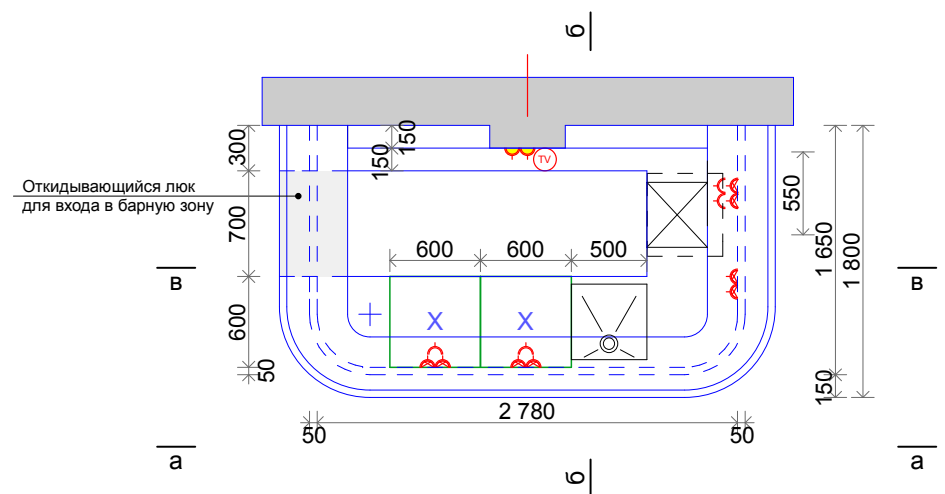

Сигарная комната

Состав проекта:

1. План расстановки мебели и оборудования
2. План потолков
3. План полов
4. План расстановки осветительных приборов и выключателей
5. План расстановки розеток
6. Развертка стены в осях А-В
7. Развертка стены в осях 1-2
8. Развертка стены в осях В-А
9. Развертка стены в осях 2-1
10. Габаритные чертежи барной стойки.
11. Развертки стен СУ

Камень натуральный в форматной плитке
300x600 мм - 211 шт.

Камень натуральный в форматной плитке
300x300 мм - 30 шт.

-  Святильник настенный
h=1950 мм от ч.п.
-  Люстра
-  Святильник потолочный
встраиваемый
-  Выключатель
h=1350 мм от ч.п.
-  Светодиодная лента

TV Антена TV
h=1500 мм от ч.п.

Розетка 220W
h=1500 мм от ч.п.

Розетка 220W
h=70 мм от ч.п.

Розетка 220W
h=1000 мм от ч.п.

Розетка 220W
h=250 мм от ч.п.

-  Плитка форматная 300 x 600 мм, h=20 мм
натуральный камень
обработка ЛОЩЕНИЕ - 40 шт.
-  Плитка форматная 300 x 300 мм, h=20 мм
натуральный камень
обработка ЛОЩЕНИЕ - 30 шт.