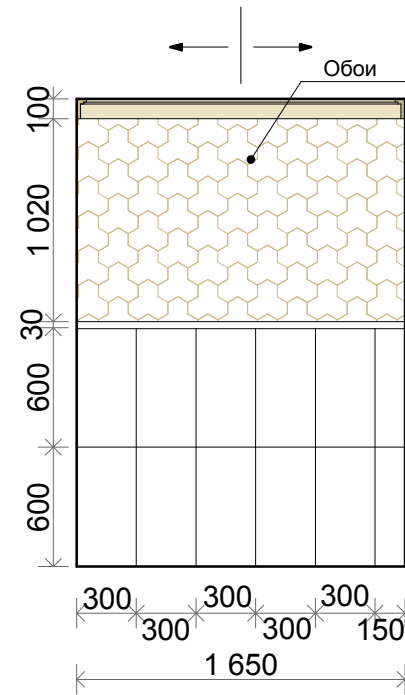

TV Антена TV
h=1500 мм от ч.п.

Розетка 220W
h=1500 мм от ч.п.

Розетка 220W
h=70 мм от ч.п.

Розетка 220W
h=1000 мм от ч.п.

Розетка 220W
h=250 мм от ч.п.

-  Плитка форматная 300 x 600 мм, h=20 мм
натуральный камень
обработка ЛОЩЕНИЕ - 40 шт.
-  Плитка форматная 300 x 300 мм, h=20 мм
натуральный камень
обработка ЛОЩЕНИЕ - 30 шт.