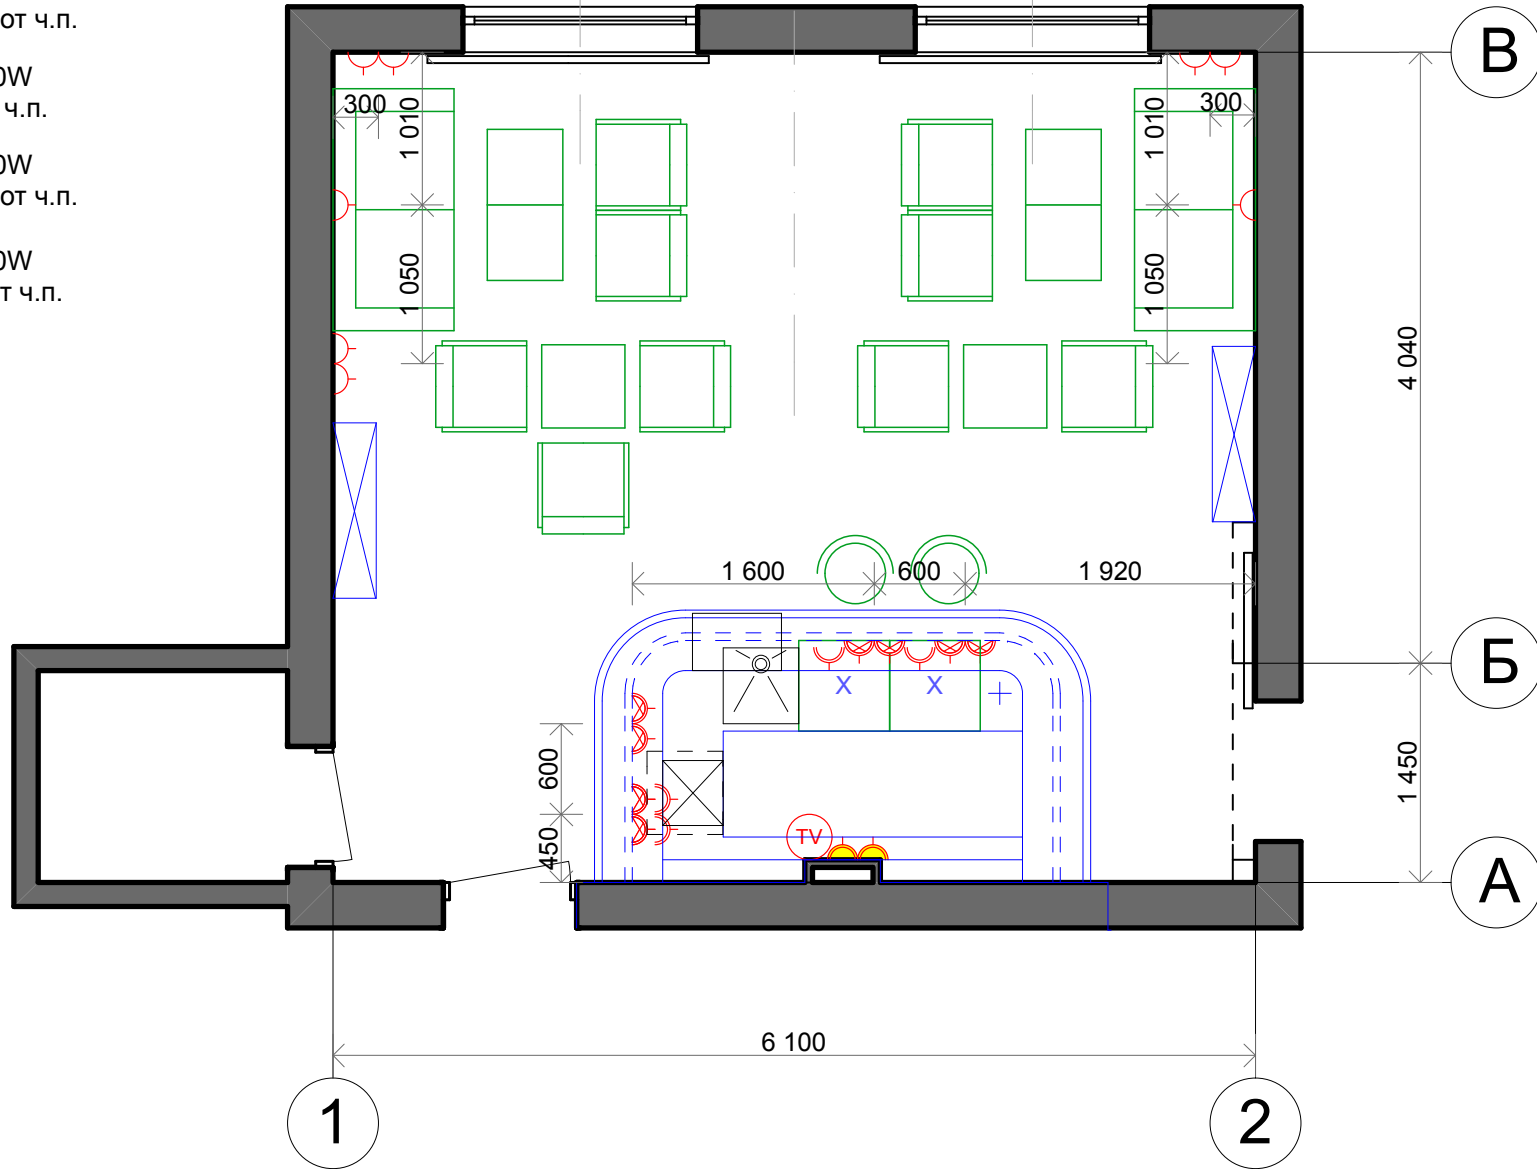

Сигарная комната

Состав проекта:

1. План расстановки мебели и оборудования
2. План потолков
3. План полов
4. План расстановки осветительных приборов и выключателей
5. План расстановки розеток
6. Развертка стены в осях А-В
7. Развертка стены в осях 1-2
8. Развертка стены в осях В-А
9. Развертка стены в осях 2-1
10. Габаритные чертежи барной стойки.
11. Развертки стен СУ

Камень натуральный в форматной плитке
300x600 мм - 211 шт.

Камень натуральный в форматной плитке
300x300 мм - 30 шт.

-  Святильник настенный
h=1950 мм от ч.п.
-  Люстра
-  Святильник потолочный
встраиваемый
-  Выключатель
h=1350 мм от ч.п.
-  Светодиодная лента

TV Антена TV
h=1500 мм от ч.п.

Розетка 220W
h=1500 мм от ч.п.

Розетка 220W
h=70 мм от ч.п.

Розетка 220W
h=1000 мм от ч.п.

Розетка 220W
h=250 мм от ч.п.

-  Плитка форматная 300 x 600 мм, h=20 мм
натуральный камень
обработка ЛОЩЕНИЕ - 40 шт.
-  Плитка форматная 300 x 300 мм, h=20 мм
натуральный камень
обработка ЛОЩЕНИЕ - 30 шт.