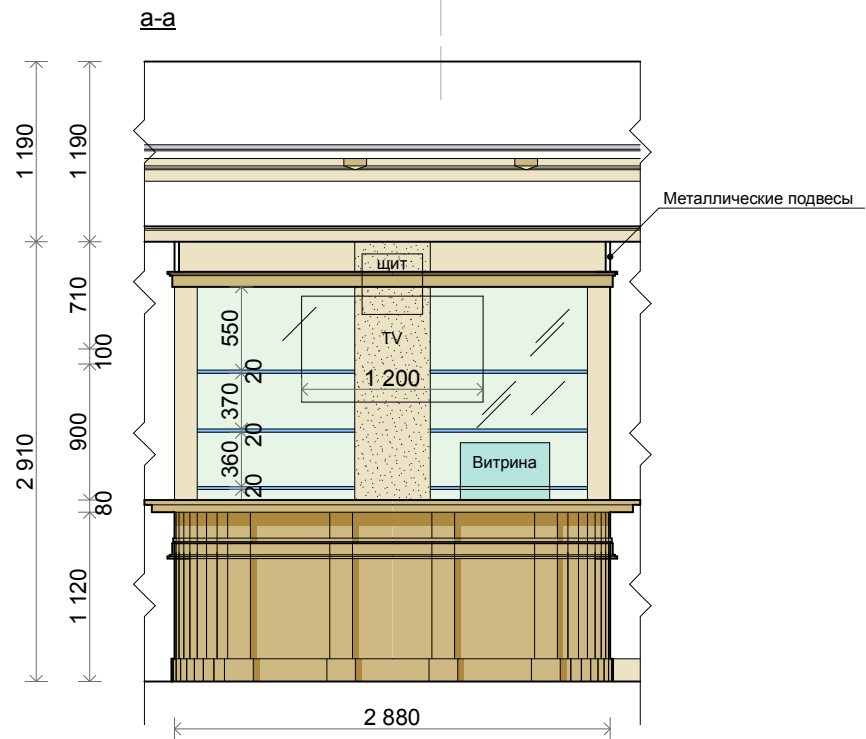

Сигарная комната

Состав проекта:

1. План расстановки мебели и оборудования
2. План потолков
3. План полов
4. План расстановки осветительных приборов и выключателей
5. План расстановки розеток
6. Развертка стены в осях А-В
7. Развертка стены в осях 1-2
8. Развертка стены в осях В-А
9. Развертка стены в осях 2-1
10. Габаритные чертежи барной стойки.
11. Развертки стен СУ

Камень натуральный в форматной плитке
300x600 мм - 211 шт.

Камень натуральный в форматной плитке
300x300 мм - 30 шт.

-  Святильник настенный
h=1950 мм от ч.п.
-  Люстра
-  Святильник потолочный
встраиваемый
-  Выключатель
h=1350 мм от ч.п.
-  Светодиодная лента

TV Антена TV
h=1500 мм от ч.п.

Розетка 220W
h=1500 мм от ч.п.

Розетка 220W
h=70 мм от ч.п.

Розетка 220W
h=1000 мм от ч.п.

Розетка 220W
h=250 мм от ч.п.

-  Плитка форматная 300 x 600 мм, h=20 мм
натуральный камень
обработка ЛОЩЕНИЕ - 40 шт.
-  Плитка форматная 300 x 300 мм, h=20 мм
натуральный камень
обработка ЛОЩЕНИЕ - 30 шт.