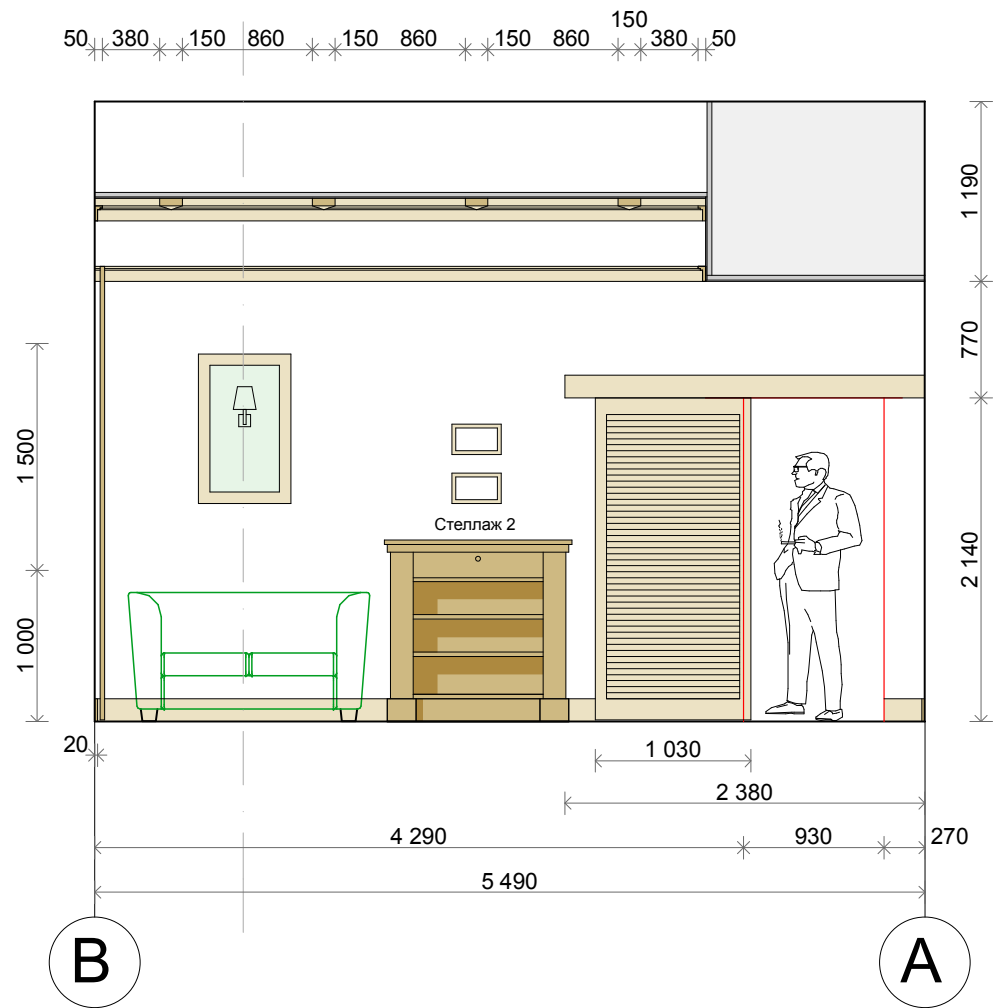

Сигарная комната

Состав проекта:

1. План расстановки мебели и оборудования
2. План потолков
3. План полов
4. План расстановки осветительных приборов и выключателей
5. План расстановки розеток
6. Развертка стены в осях А-В
7. Развертка стены в осях 1-2
8. Развертка стены в осях В-А
9. Развертка стены в осях 2-1
10. Габаритные чертежи барной стойки.
11. Развертки стен СУ

Камень натуральный в форматной плитке
300x600 мм - 211 шт.

Камень натуральный в форматной плитке
300x300 мм - 30 шт.

-  Святильник настенный
h=1950 мм от ч.п.
-  Люстра
-  Святильник потолочный
встраиваемый
-  Выключатель
h=1350 мм от ч.п.
-  Светодиодная лента

TV Антена TV
h=1500 мм от ч.п.

Розетка 220W
h=1500 мм от ч.п.

Розетка 220W
h=70 мм от ч.п.

Розетка 220W
h=1000 мм от ч.п.

Розетка 220W
h=250 мм от ч.п.

-  Плитка форматная 300 x 600 мм, h=20 мм
натуральный камень
обработка ЛОЩЕНИЕ - 40 шт.
-  Плитка форматная 300 x 300 мм, h=20 мм
натуральный камень
обработка ЛОЩЕНИЕ - 30 шт.