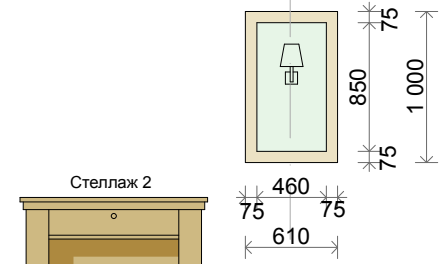

Камень натуральный в форматной плитке
300x600 мм - 211 шт.

Камень натуральный в форматной плитке
300x300 мм - 30 шт.

-  Святильник настенный
h=1950 мм от ч.п.
-  Люстра
-  Святильник потолочный
встраиваемый
-  Выключатель
h=1350 мм от ч.п.
-  Светодиодная лента

TV Антена TV
h=1500 мм от ч.п.

Розетка 220W
h=1500 мм от ч.п.

Розетка 220W
h=70 мм от ч.п.

Розетка 220W
h=1000 мм от ч.п.

Розетка 220W
h=250 мм от ч.п.

-  Плитка форматная 300 x 600 мм, h=20 мм
натуральный камень
обработка ЛОЩЕНИЕ - 40 шт.
-  Плитка форматная 300 x 300 мм, h=20 мм
натуральный камень
обработка ЛОЩЕНИЕ - 30 шт.