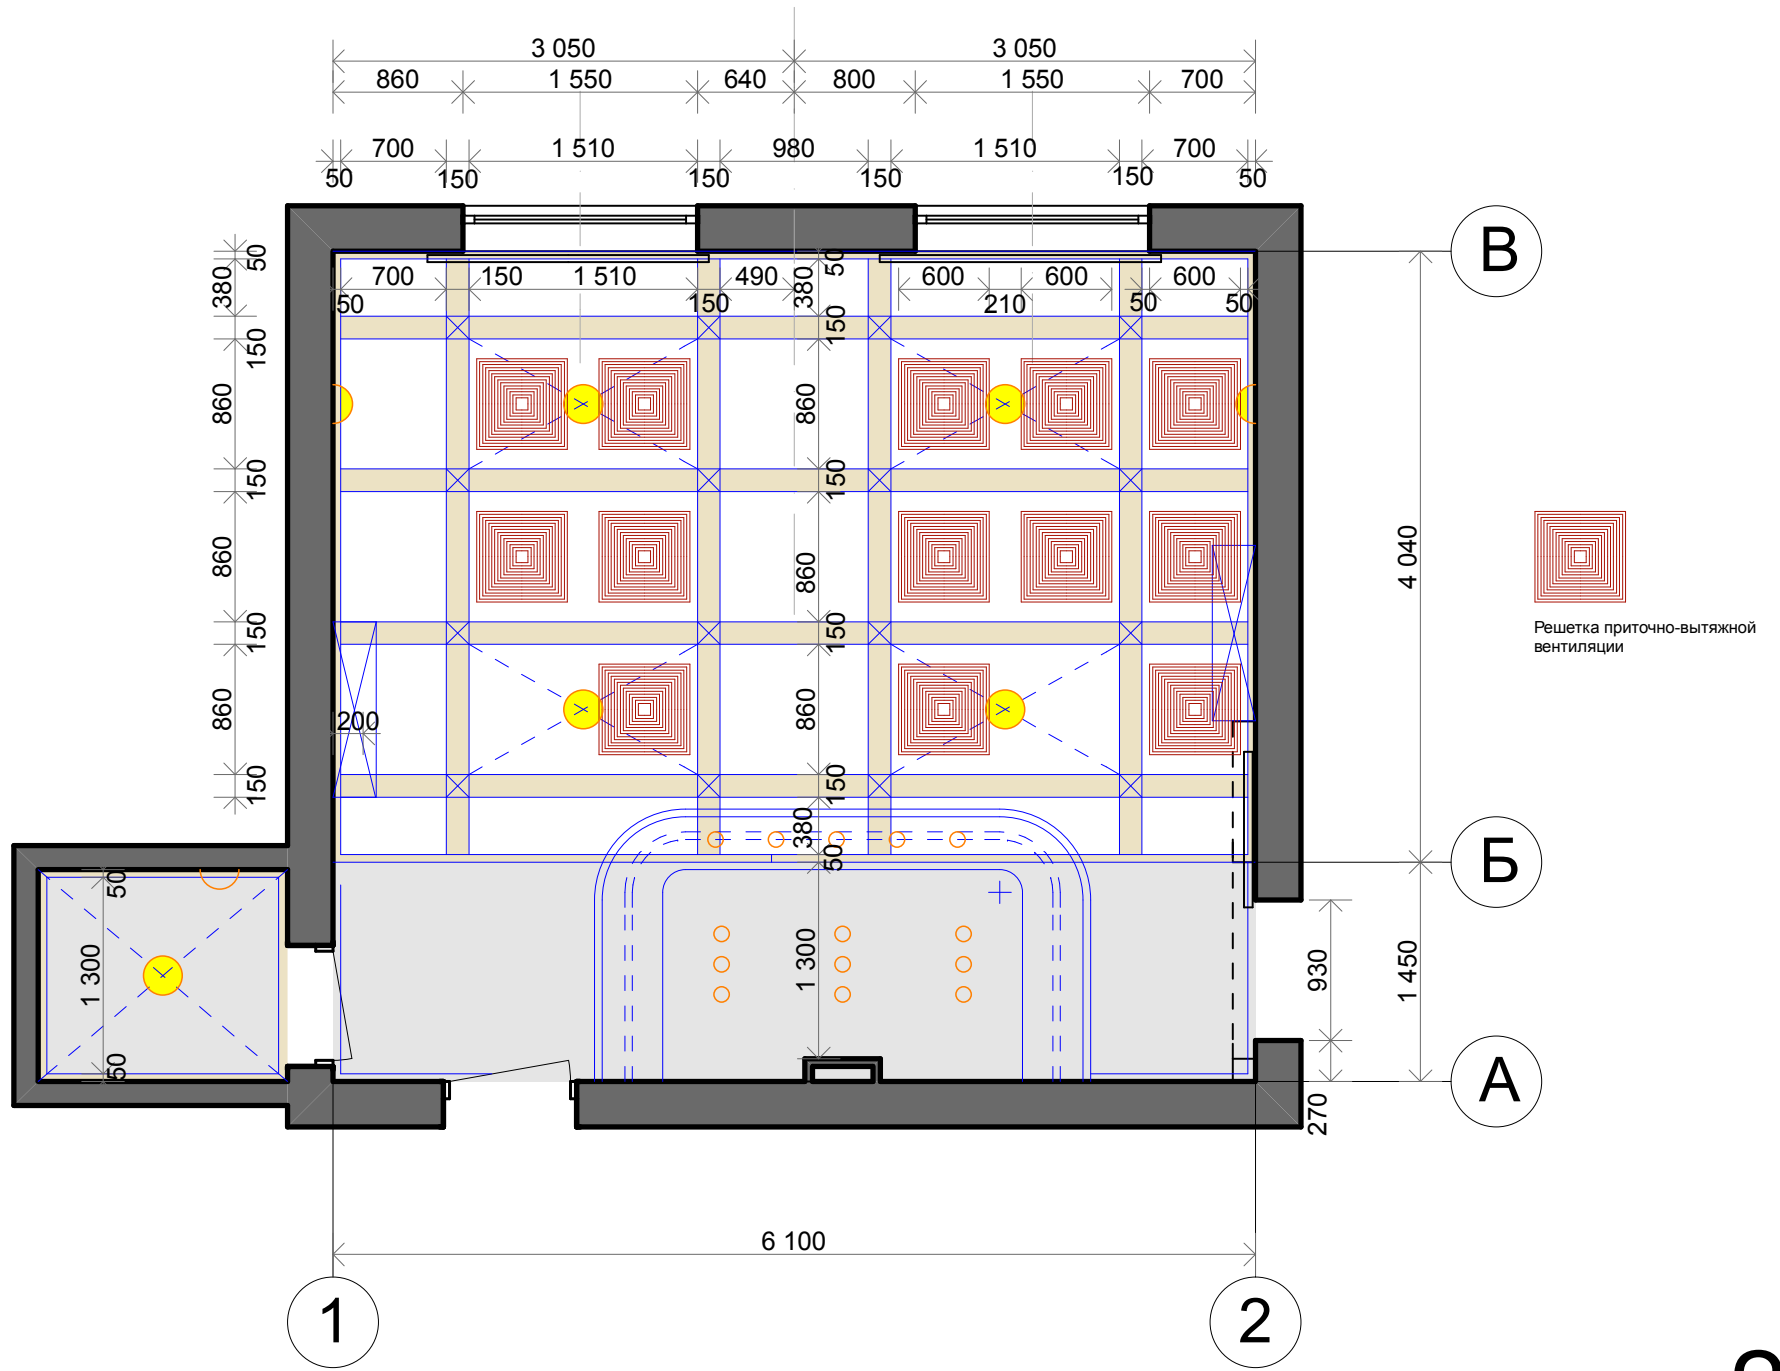

Сигарная комната

Состав проекта:

1. План расстановки мебели и оборудования
2. План потолков
3. План полов
4. План расстановки осветительных приборов и выключателей
5. План расстановки розеток
6. Развертка стены в осях А-В
7. Развертка стены в осях 1-2
8. Развертка стены в осях В-А
9. Развертка стены в осях 2-1
10. Габаритные чертежи барной стойки.
11. Развертки стен СУ

Камень натуральный в форматной плитке
300x600 мм - 211 шт.

Камень натуральный в форматной плитке
300x300 мм - 30 шт.

-  Святильник настенный
h=1950 мм от ч.п.
-  Люстра
-  Святильник потолочный
встраиваемый
-  Выключатель
h=1350 мм от ч.п.
-  Светодиодная лента

TV Антена TV
h=1500 мм от ч.п.

Розетка 220W
h=1500 мм от ч.п.

Розетка 220W
h=70 мм от ч.п.

Розетка 220W
h=1000 мм от ч.п.

Розетка 220W
h=250 мм от ч.п.

-  Плитка форматная 300 x 600 мм, h=20 мм
натуральный камень
обработка ЛОЩЕНИЕ - 40 шт.
-  Плитка форматная 300 x 300 мм, h=20 мм
натуральный камень
обработка ЛОЩЕНИЕ - 30 шт.