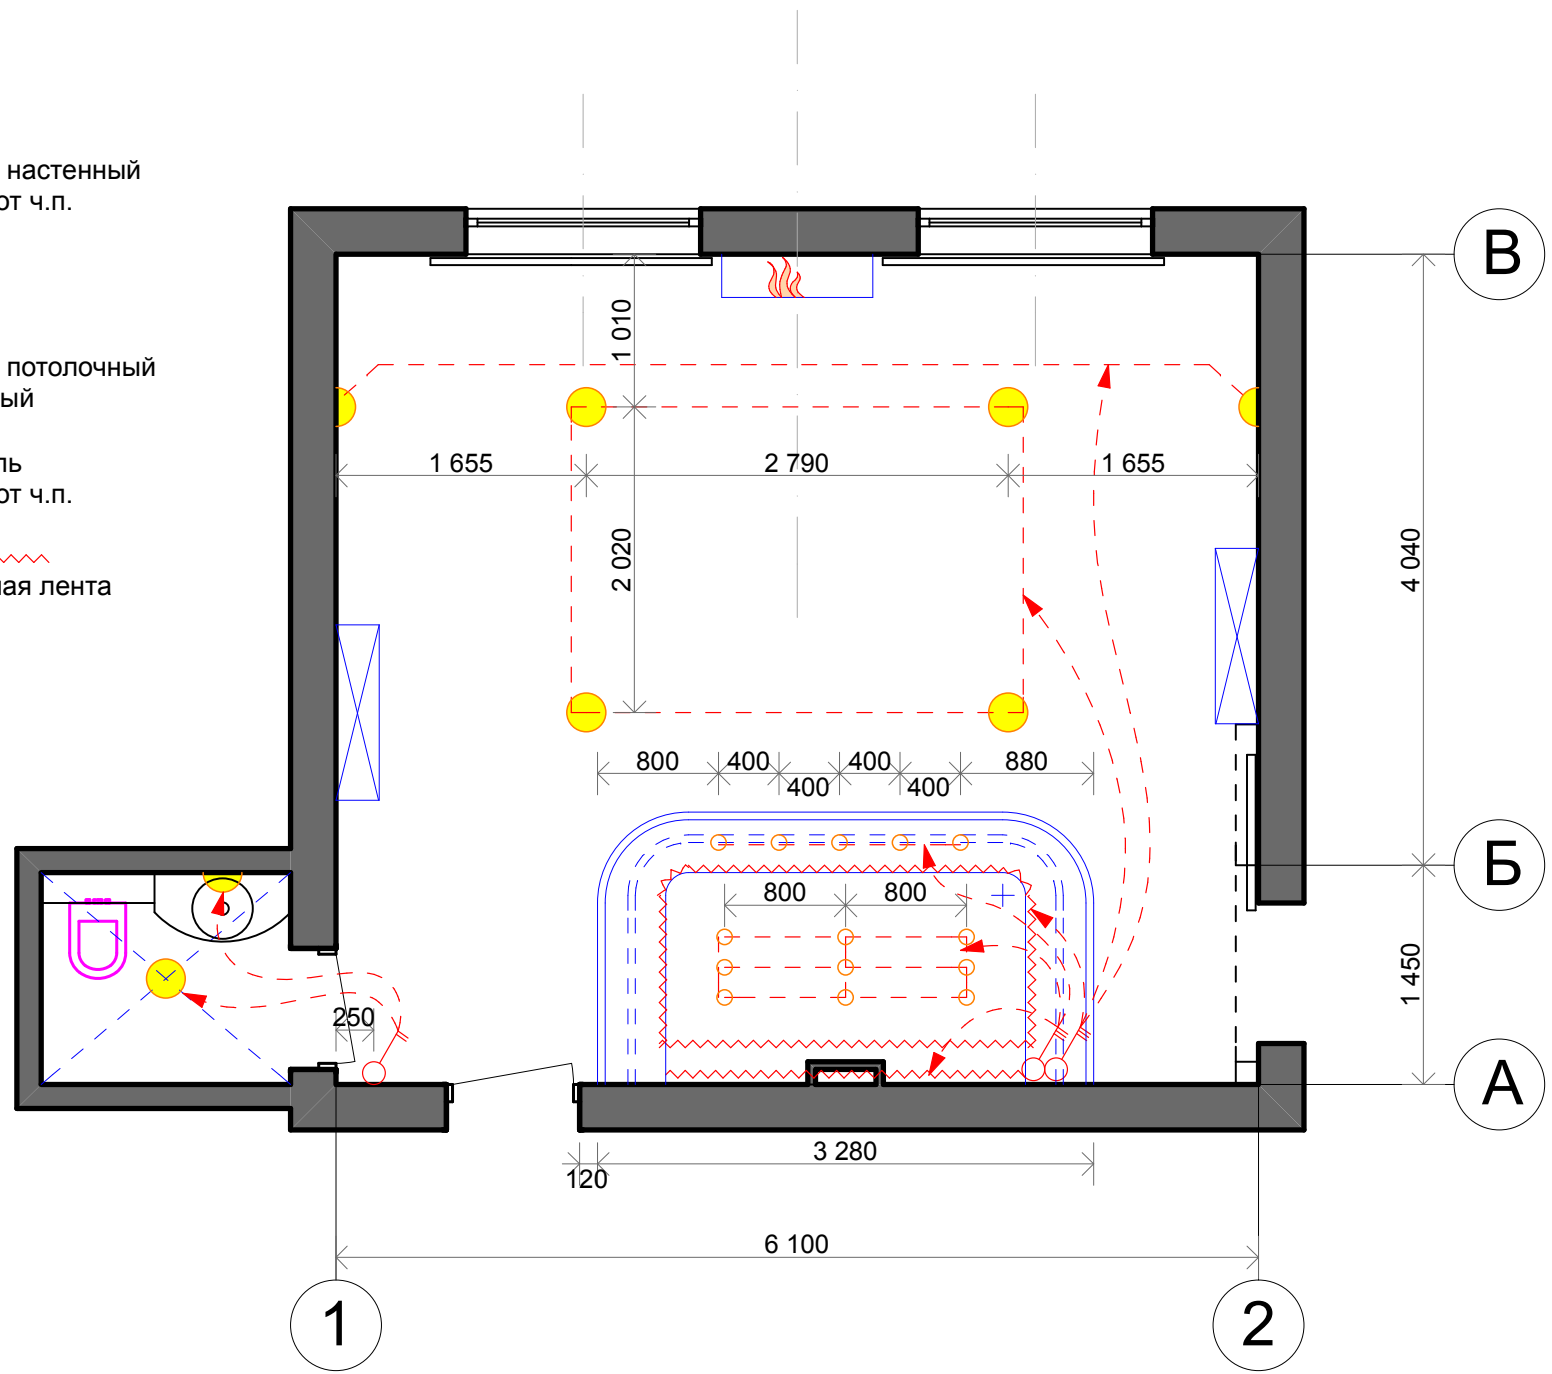

Сигарная комната

Состав проекта:

1. План расстановки мебели и оборудования
2. План потолков
3. План полов
4. План расстановки осветительных приборов и выключателей
5. План расстановки розеток
6. Развертка стены в осях А-В
7. Развертка стены в осях 1-2
8. Развертка стены в осях В-А
9. Развертка стены в осях 2-1
10. Габаритные чертежи барной стойки.
11. Развертки стен СУ

Камень натуральный в форматной плитке
300x600 мм - 211 шт.

Камень натуральный в форматной плитке
300x300 мм - 30 шт.

-  Святильник настенный
h=1950 мм от ч.п.
-  Люстра
-  Святильник потолочный
встраиваемый
-  Выключатель
h=1350 мм от ч.п.
-  Светодиодная лента

TV Антена TV
h=1500 мм от ч.п.

Розетка 220W
h=1500 мм от ч.п.

Розетка 220W
h=70 мм от ч.п.

Розетка 220W
h=1000 мм от ч.п.

Розетка 220W
h=250 мм от ч.п.

-  Плитка форматная 300 x 600 мм, h=20 мм
натуральный камень
обработка ЛОЩЕНИЕ - 40 шт.
-  Плитка форматная 300 x 300 мм, h=20 мм
натуральный камень
обработка ЛОЩЕНИЕ - 30 шт.