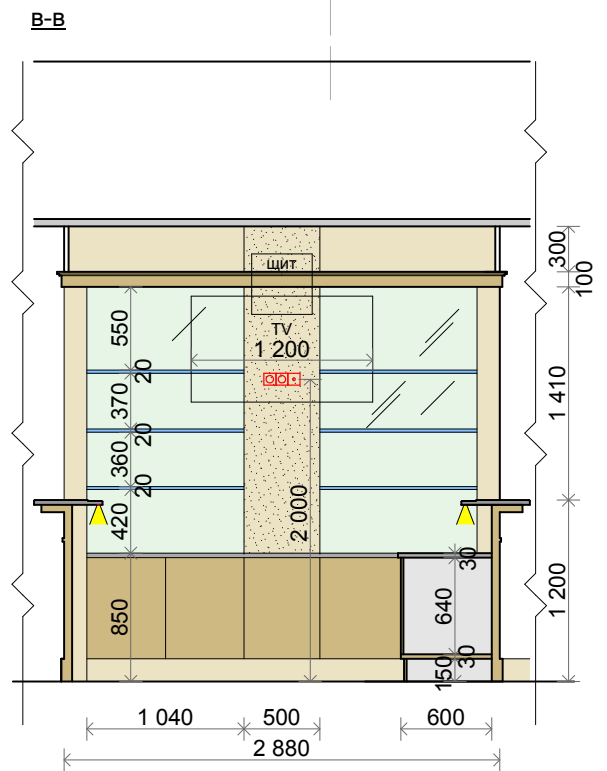

Сигарная комната

Состав проекта:

1. План расстановки мебели и оборудования
2. План потолков
3. План полов
4. План расстановки осветительных приборов и выключателей
5. План расстановки розеток
6. Развертка стены в осях А-В
7. Развертка стены в осях 1-2
8. Развертка стены в осях В-А
9. Развертка стены в осях 2-1
10. Габаритные чертежи барной стойки.
11. Развертки стен СУ

Камень натуральный в форматной плитке
300x600 мм - 211 шт.

Камень натуральный в форматной плитке
300x300 мм - 30 шт.

-  Святильник настенный
h=1950 мм от ч.п.
-  Люстра
-  Святильник потолочный
встраиваемый
-  Выключатель
h=1350 мм от ч.п.
-  Светодиодная лента

TV Антена TV
h=1500 мм от ч.п.

Розетка 220W
h=1500 мм от ч.п.

Розетка 220W
h=70 мм от ч.п.

Розетка 220W
h=1000 мм от ч.п.

Розетка 220W
h=250 мм от ч.п.

-  Плитка форматная 300 x 600 мм, h=20 мм
натуральный камень
обработка ЛОЩЕНИЕ - 40 шт.
-  Плитка форматная 300 x 300 мм, h=20 мм
натуральный камень
обработка ЛОЩЕНИЕ - 30 шт.