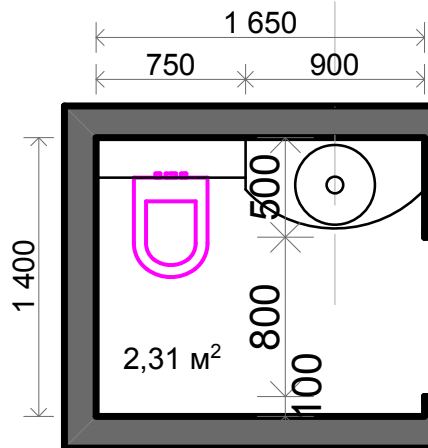

Сигарная комната

Состав проекта:

1. План расстановки мебели и оборудования
2. План потолков
3. План полов
4. План расстановки осветительных приборов и выключателей
5. План расстановки розеток
6. Развертка стены в осях А-В
7. Развертка стены в осях 1-2
8. Развертка стены в осях В-А
9. Развертка стены в осях 2-1
10. Габаритные чертежи барной стойки.
11. Развертки стен СУ

Камень натуральный в форматной плитке
300x600 мм - 211 шт.

Камень натуральный в форматной плитке
300x300 мм - 30 шт.

-  Святильник настенный
h=1950 мм от ч.п.
-  Люстра
-  Святильник потолочный
встраиваемый
-  Выключатель
h=1350 мм от ч.п.
-  Светодиодная лента

TV Антена TV
h=1500 мм от ч.п.

Розетка 220W
h=1500 мм от ч.п.

Розетка 220W
h=70 мм от ч.п.

Розетка 220W
h=1000 мм от ч.п.

Розетка 220W
h=250 мм от ч.п.

-  Плитка форматная 300 x 600 мм, h=20 мм
натуральный камень
обработка ЛОЩЕНИЕ - 40 шт.
-  Плитка форматная 300 x 300 мм, h=20 мм
натуральный камень
обработка ЛОЩЕНИЕ - 30 шт.