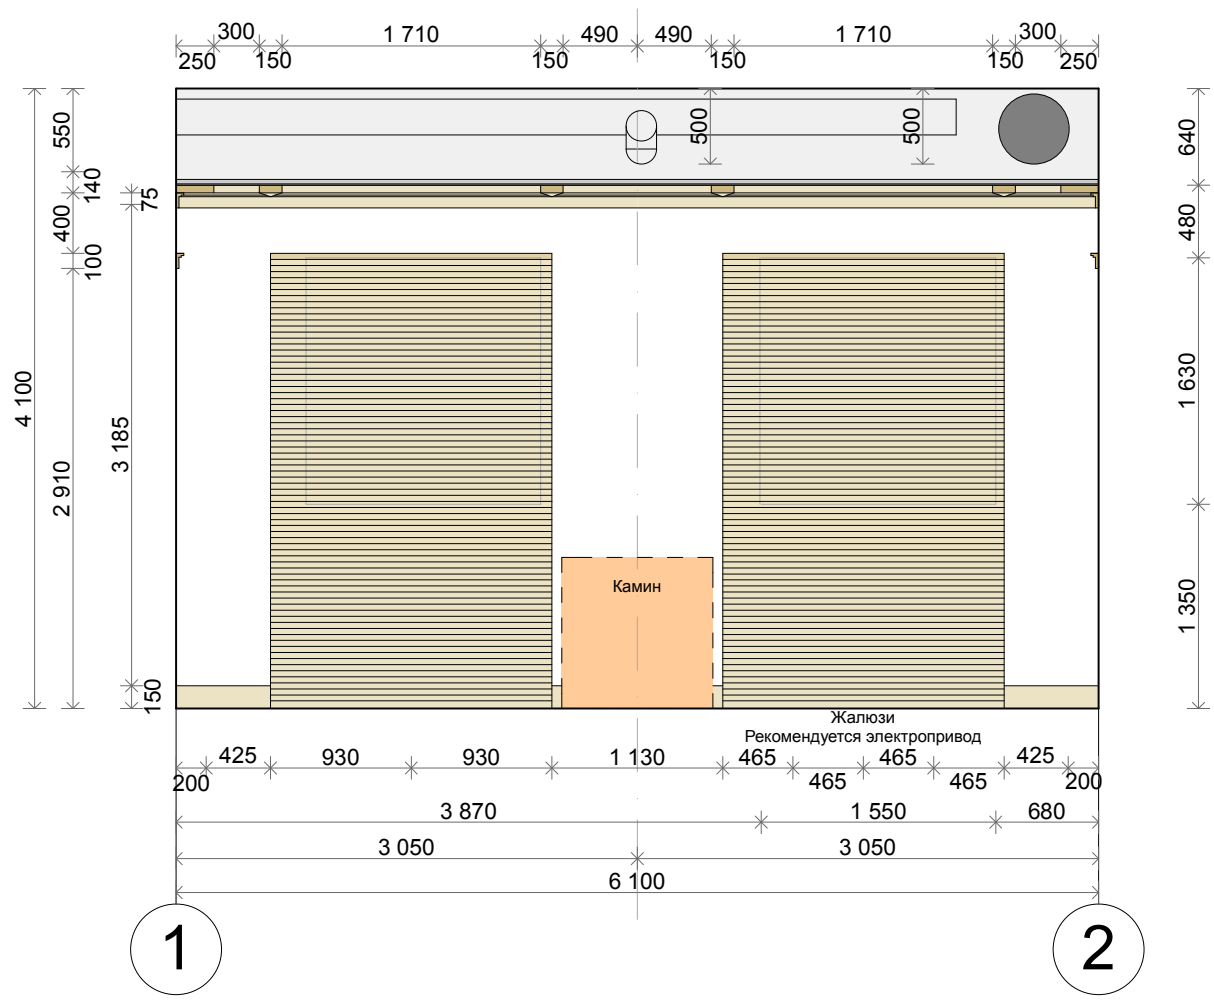

Сигарная комната

Состав проекта:

1. План расстановки мебели и оборудования
2. План потолков
3. План полов
4. План расстановки осветительных приборов и выключателей
5. План расстановки розеток
6. Развертка стены в осях А-В
7. Развертка стены в осях 1-2
8. Развертка стены в осях В-А
9. Развертка стены в осях 2-1
10. Габаритные чертежи барной стойки.
11. Развертки стен СУ

Камень натуральный в форматной плитке
300x600 мм - 211 шт.

Камень натуральный в форматной плитке
300x300 мм - 30 шт.

-  Святильник настенный
h=1950 мм от ч.п.
-  Люстра
-  Святильник потолочный
встраиваемый
-  Выключатель
h=1350 мм от ч.п.
-  Светодиодная лента

TV Антена TV
h=1500 мм от ч.п.

Розетка 220W
h=1500 мм от ч.п.

Розетка 220W
h=70 мм от ч.п.

Розетка 220W
h=1000 мм от ч.п.

Розетка 220W
h=250 мм от ч.п.

-  Плитка форматная 300 x 600 мм, h=20 мм
натуральный камень
обработка ЛОЩЕНИЕ - 40 шт.
-  Плитка форматная 300 x 300 мм, h=20 мм
натуральный камень
обработка ЛОЩЕНИЕ - 30 шт.