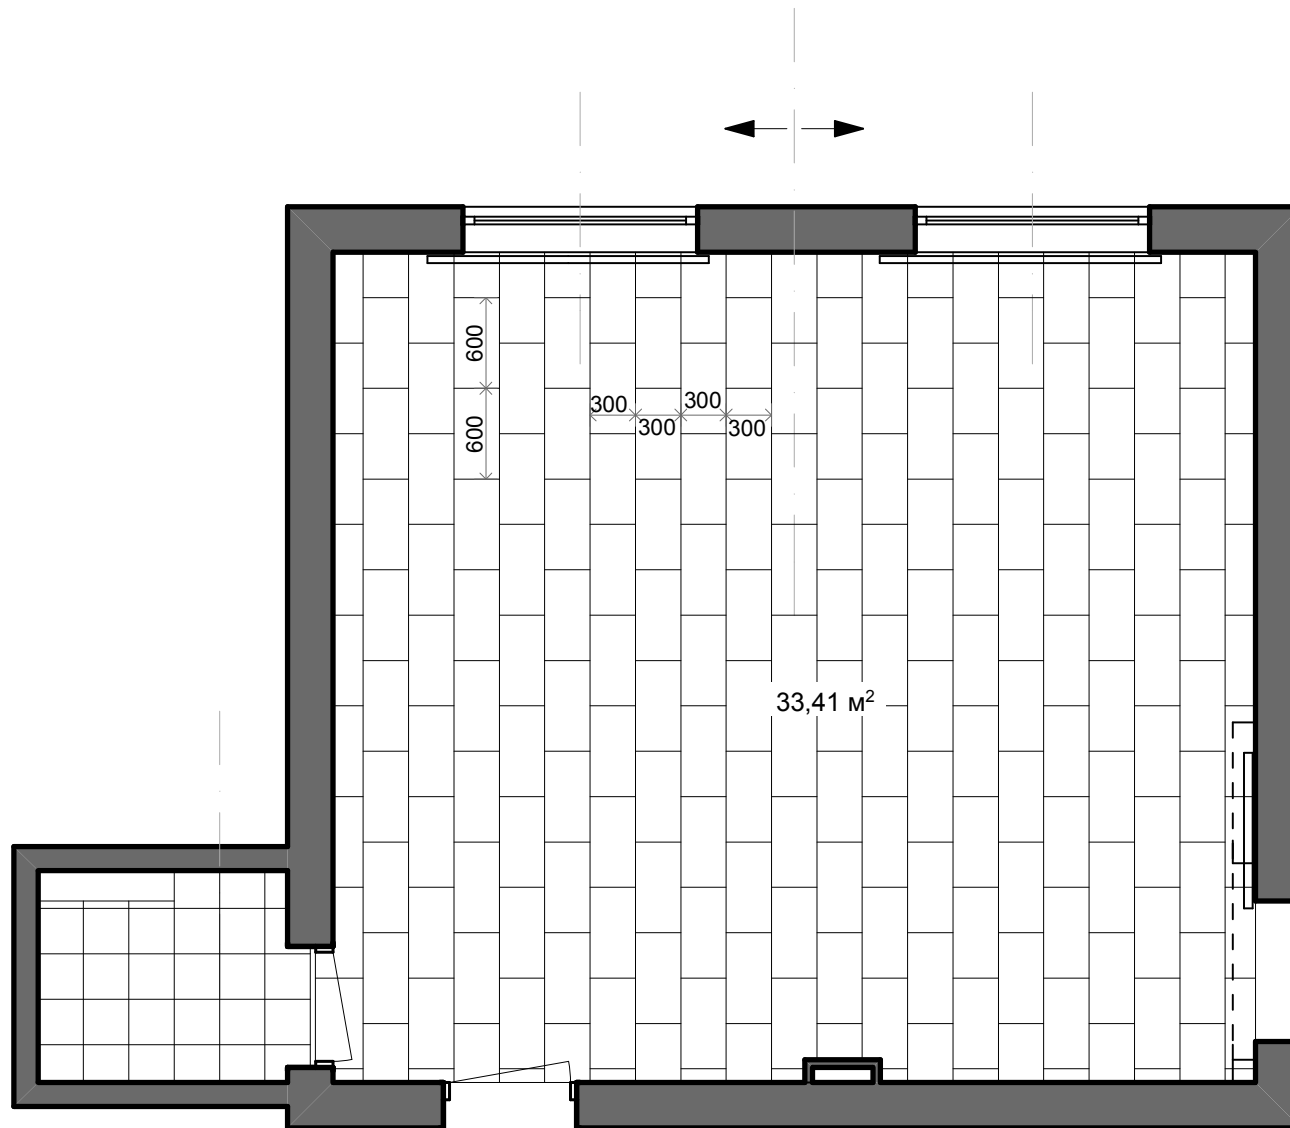

Сигарная комната

Состав проекта:

1. План расстановки мебели и оборудования
2. План потолков
3. План полов
4. План расстановки осветительных приборов и выключателей
5. План расстановки розеток
6. Развертка стены в осях А-В
7. Развертка стены в осях 1-2
8. Развертка стены в осях В-А
9. Развертка стены в осях 2-1
10. Габаритные чертежи барной стойки.
11. Развертки стен СУ

Камень натуральный в форматной плитке
300x600 мм - 211 шт.

Камень натуральный в форматной плитке
300x300 мм - 30 шт.

-  Святильник настенный
h=1950 мм от ч.п.
-  Люстра
-  Святильник потолочный
встраиваемый
-  Выключатель
h=1350 мм от ч.п.
-  Светодиодная лента

TV Антена TV
h=1500 мм от ч.п.

Розетка 220W
h=1500 мм от ч.п.

Розетка 220W
h=70 мм от ч.п.

Розетка 220W
h=1000 мм от ч.п.

Розетка 220W
h=250 мм от ч.п.

-  Плитка форматная 300 x 600 мм, h=20 мм
натуральный камень
обработка ЛОЩЕНИЕ - 40 шт.
-  Плитка форматная 300 x 300 мм, h=20 мм
натуральный камень
обработка ЛОЩЕНИЕ - 30 шт.