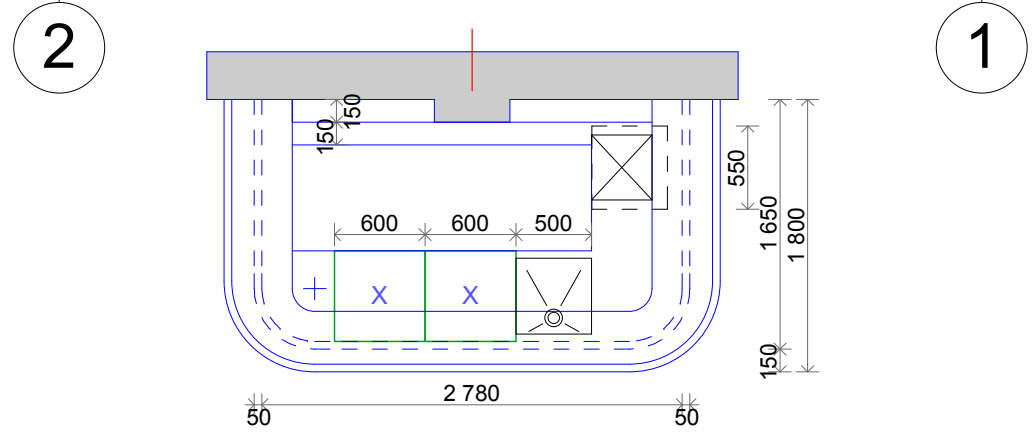

Камень натуральный в форматной плитке
300x600 мм - 211 шт.

Камень натуральный в форматной плитке
300x300 мм - 30 шт.

-  Святильник настенный
h=1950 мм от ч.п.
-  Люстра
-  Святильник потолочный
встраиваемый
-  Выключатель
h=1350 мм от ч.п.
-  Светодиодная лента

TV Антена TV
h=1500 мм от ч.п.

Розетка 220W
h=1500 мм от ч.п.

Розетка 220W
h=70 мм от ч.п.

Розетка 220W
h=1000 мм от ч.п.

Розетка 220W
h=250 мм от ч.п.

-  Плитка форматная 300 x 600 мм, h=20 мм
натуральный камень
обработка ЛОЩЕНИЕ - 40 шт.
-  Плитка форматная 300 x 300 мм, h=20 мм
натуральный камень
обработка ЛОЩЕНИЕ - 30 шт.