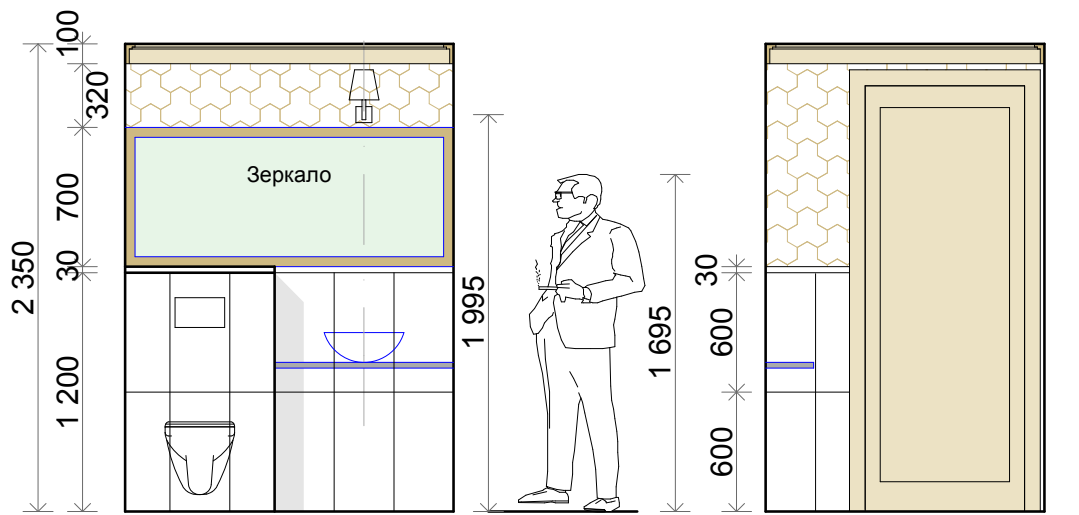

Сигарная комната

Состав проекта:

1. План расстановки мебели и оборудования
2. План потолков
3. План полов
4. План расстановки осветительных приборов и выключателей
5. План расстановки розеток
6. Развертка стены в осях А-В
7. Развертка стены в осях 1-2
8. Развертка стены в осях В-А
9. Развертка стены в осях 2-1
10. Габаритные чертежи барной стойки.
11. Развертки стен СУ

Камень натуральный в форматной плитке
300x600 мм - 211 шт.

Камень натуральный в форматной плитке
300x300 мм - 30 шт.

-  Святильник настенный
h=1950 мм от ч.п.
-  Люстра
-  Святильник потолочный
встраиваемый
-  Выключатель
h=1350 мм от ч.п.
-  Светодиодная лента

TV Антена TV
h=1500 мм от ч.п.

Розетка 220W
h=1500 мм от ч.п.

Розетка 220W
h=70 мм от ч.п.

Розетка 220W
h=1000 мм от ч.п.

Розетка 220W
h=250 мм от ч.п.

-  Плитка форматная 300 x 600 мм, h=20 мм
натуральный камень
обработка ЛОЩЕНИЕ - 40 шт.
-  Плитка форматная 300 x 300 мм, h=20 мм
натуральный камень
обработка ЛОЩЕНИЕ - 30 шт.